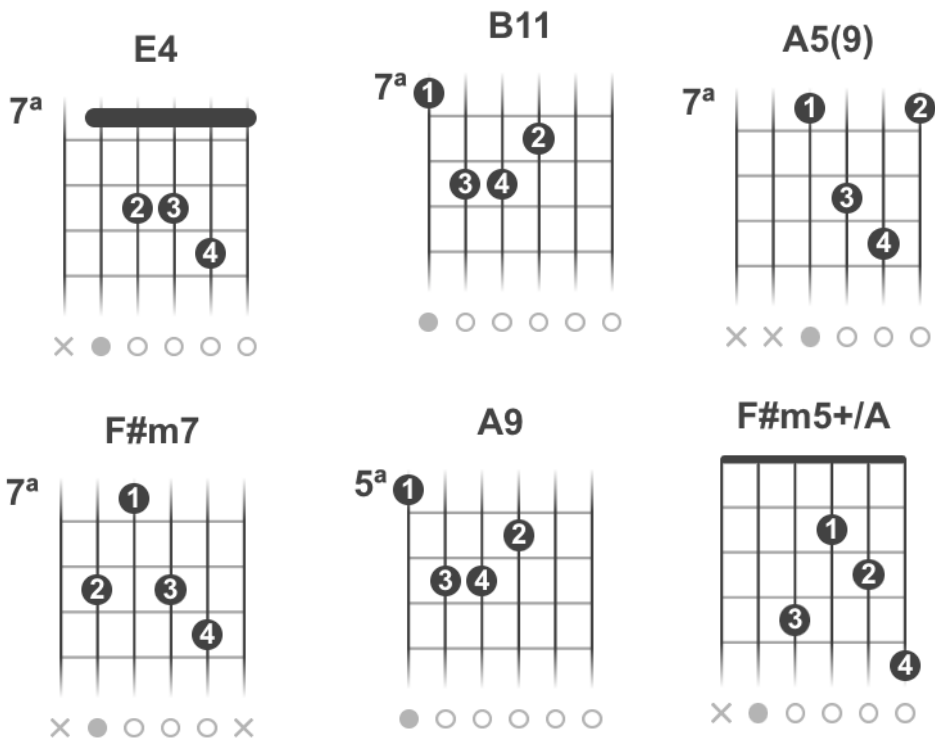

E agora então
Em seu coração

D9
Sua força está
Bm11/E
E nada mais vai te abalar! A9 / F#m5+/A

A9
Acredite sim

D9
Nesse amor sem fim... que te faz descobrir e sentir....

A9
Um novo porvir !! (ao se guiar no amor)

(A9 A4 D5/A A9) / F#m5+/A (Primeira vez)

REFRÃO

(A9 D9 A9) segunda vez