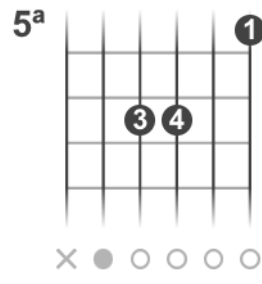

Ao se guiar no amor (Deus é amor)

A5(9)

Quando a chuva cai

F#m7

Quando o vento vai,

Esus4

Me sinto tão bem,

D9

Ao se guiar no amor...

(A9 A4 D5/A) A9 F#m5+/A

REFRÃO

A9

E agora então
Em seu coração

D9
Sua força está
Bm11/E
E nada mais vai te abalar! A9 / F#m5+/A

A9
Acredite sim

D9
Nesse amor sem fim... que te faz descobrir e sentir....

A9
Um novo porvir !! (ao se guiar no amor)

(A9 A4 D5/A A9) / F#m5+/A (Primeira vez)

REFRÃO

(A9 D9 A9) segunda vez

A4

D5/A

Bm11/E

D9