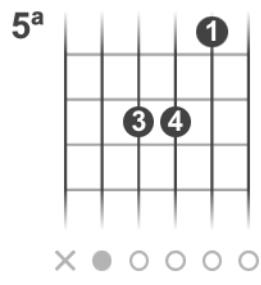

Ao se guiar no amor (Deus é amor)

A5(9)

Quando a chuva cai

F#m7

Quando o vento vai,

Esus4

Me sinto tão bem,

D9

Ao se guiar no amor...

(A9 A4 D5/A) A9 F#m5+/A

REFRÃO

A9

E agora então
Em seu coração

D9
Sua força está
Bm11/E
E nada mais vai te abalar! A9 / F#m5+/A

A9
Acredite sim

D9
Nesse amor sem fim... que te faz descobrir e sentir....

A9
Um novo porvir !! (ao se guiar no amor)

(A9 A4 D5/A A9) / F#m5+/A (Primeira vez)

REFRÃO

(A9 D9 A9) segunda vez

A4

D5/A

Bm11/E

D9